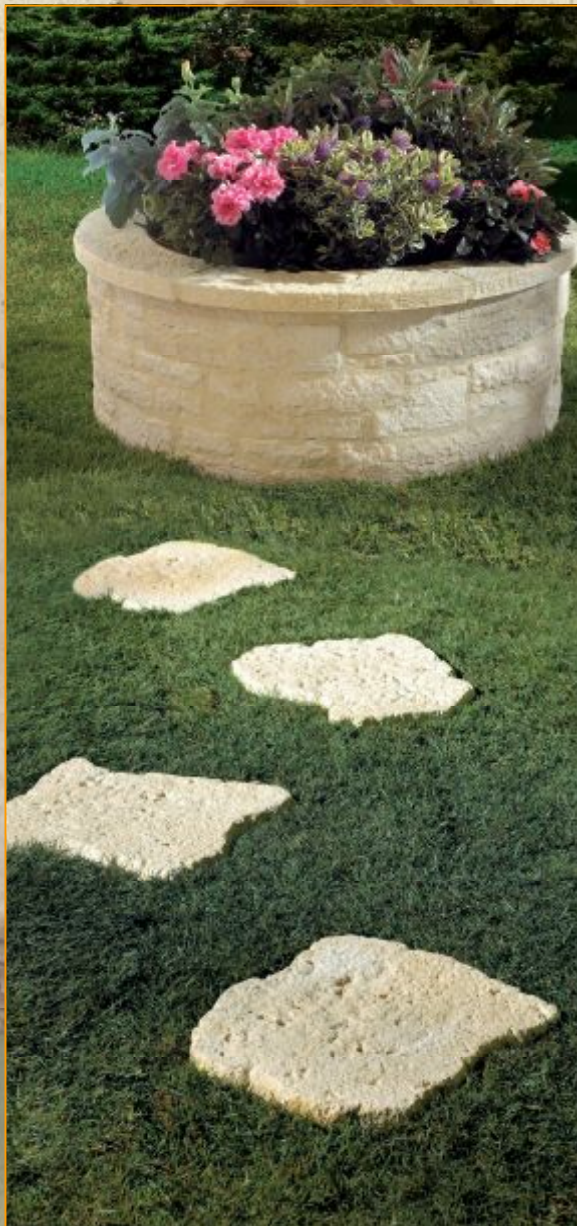

LES CONTOURS

Римские ступени
различных видов
Ширина 4см.